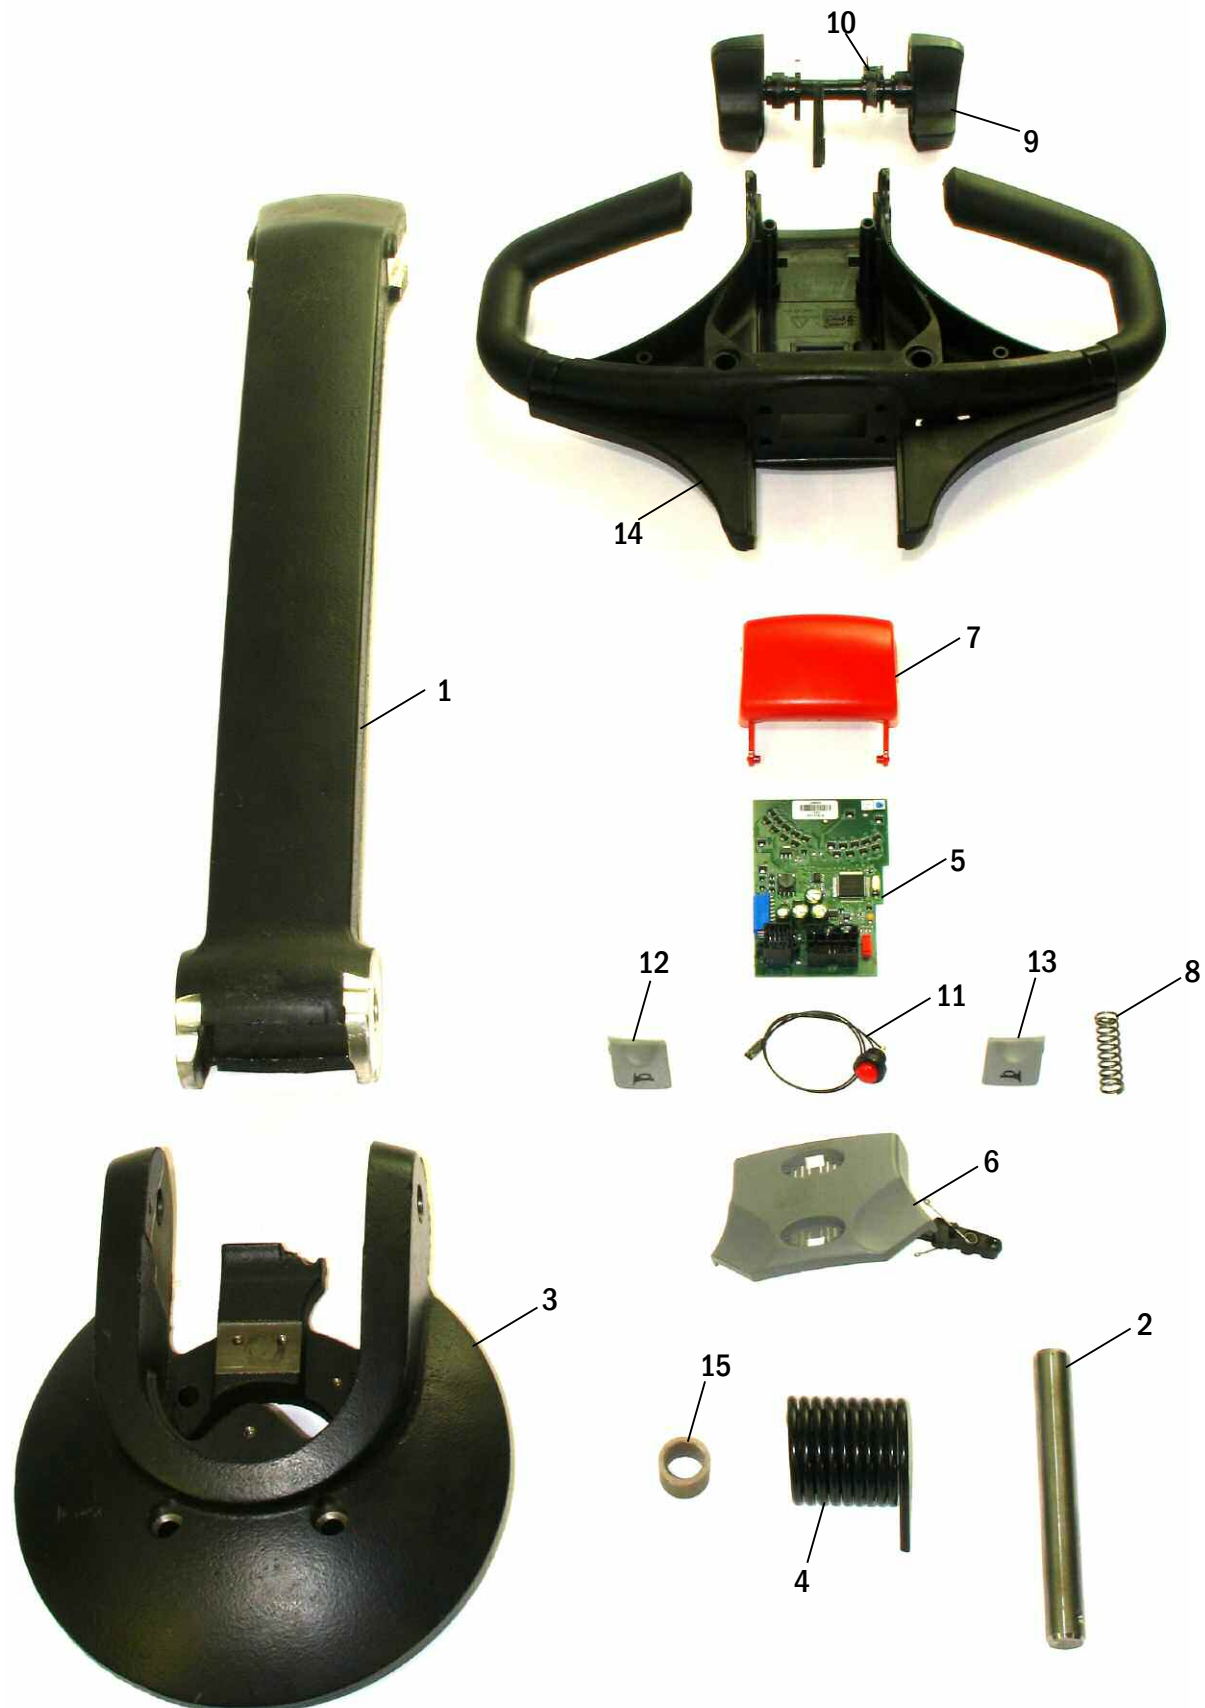

RA 939-353-077
Lug nut

Electrical - Battery Connector, Motor Controllers

Electrical - Battery Connector, Motor Controllers

Item	Part No.	Description
1	RA 590-701	Battery Connector SB175 Gray
	RA 590-728	Battery Connector SB175 Blue
	RA 590-715	Battery Connector SB175 Red
2	RA 939-353-104	Disconnect Handle, Inc Screws & Nuts
3	RA 939-352-217	Master On/Off Switch
4	RA 851-200-055	Key Switch, Inc. 2 Keys
5	RA 939-353-033	Switch
6	RA 939-353-267	Lift Limit Switch
7	RA 939-353-059	Controller
8	RA 939-353-094	Main Contactor
9	RA 851-201-468	Relay
10	RA 939-352-250	Circuit Breaker
11	RA 939-353-039	Horn
12	RA 939-353-076	Main Harness
13	RA 939-353-134	Head Harness
14	RA 939-353-298	Fuse, 10 Amp
15	RA 939-353-299	Fuse, 80 Amp

Drive Unit - Drive Motor Parts, & Brake

Drive Unit - Drive Motor Parts, & Brake

Item	Part No.	Description
1	RA 939-353-062	Drive Unit & Motor Assembly (not shown)
2	RA 939-353-187	Drive Axle
3	RA 939-353-188	Seal
4	RA 939-353-189	Bearing, Drive Axle
5	RA 393-353-229	Spacer
6	RA 939-353-209	Armature (not shown)
7	RA 939-353-208	Seal
8	RA 939-353-207	Shim
9	RA 939-353-206	Bearing
10	RA 939-353-204	Field Coil
11	RA 939-353-221	Bearing
12	RA 939-353-216	Brush Holder
13	RA 939-353-218	Brush
14	RA 939-353-217	Spring
15	RA 939-353-215	Cover
16	RA 939-353-212	Band
17	RA 939-353-190	Brake Assembly (not shown)

Control Handle - Arm, Throttle Assembly

Control Handle - Arm, Throttle Assembly

Item	Part No.	Description
1	RA 939-353-063	Handle Stem
2	RA 939-353-095	Handle Stem Pin
3	RA 939-352-245	Stem Mount
4	RA 939-353-074	Return Spring
5	RA 851-201-264	Control Card
6	RA 851-201-187	Lift Lower Button
7	RA 851-201-185	Reverse Button
8	RA 851-201-146	Spring
9	RA 939-353-081	Thumb Wheel Assembly
10	RA 851-201-148	Spring
11	RA 851-201-182	Horn Switch
12	RA 851-201-155	Horn Button, Right
13	RA 851-201-156	Horn Button Left
14	RA 939-353-082	Handle
15	RA 939-353-092	Bushing
16	RA 939-353-083	Control Handle Assembly (not shown)